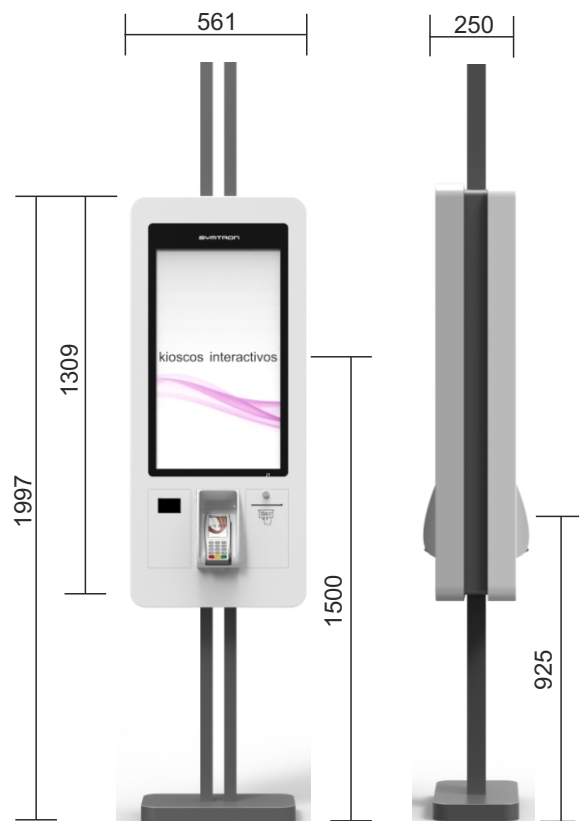

SELF-ORDER KIOSK

Pole option

Configuración	
Componentes	Especificaciones
Computadora	Chasis industrial modelo Open CPU Microprocesador Intel Dual-Core i3/i5/i7 RAM DDR4 Disco SATA HDD 500GB (opcional SSD 120 GB)
Monitor táctil	SVGA-Tamaño 32" (opcionales 24"/27") Relación de aspecto 5:4 Pantalla táctil USB tecnología de ondas de superficie SAW (opcional PCAP)
Impresora Fiscal	Impresión térmica Ancho de papel 80mm USB (Opcional fiscal)
PIN pad	EMV y NFC integrado Homologado PCI
Lector código 1D/2D	Alta definición pdf417-QR codes
Opcionales	
Cámara web full HD 1080p	
Wi-fi	
Audio estéreo potenciado	

+Atractivo
+Compacto
+Ergonómico
+Adaptable
+Modular
+Simple

SELF-ORDER
Pole option